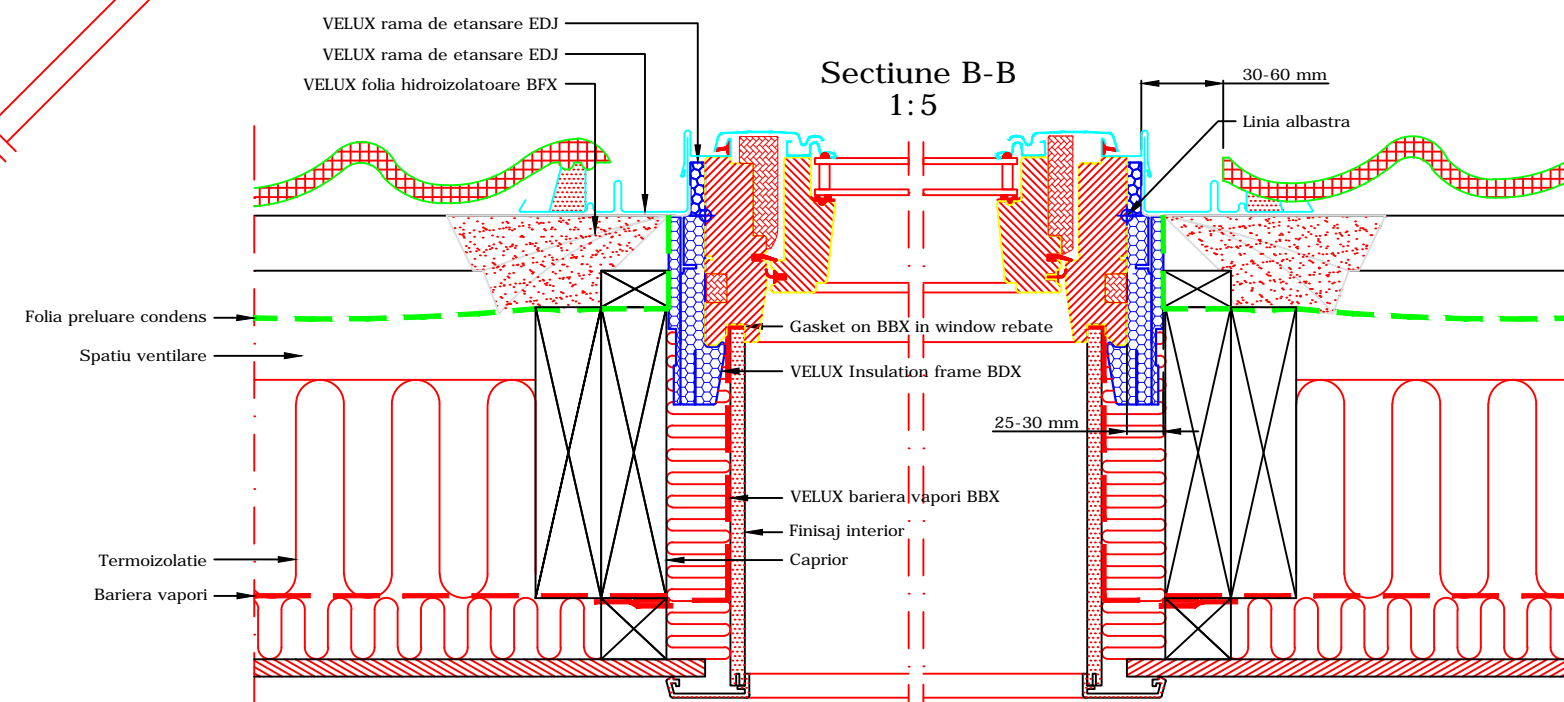

Secțiune
A-A
1:5

- Produse VELUX:
- GGL
15°-90°
 - EDJ
20°-90°
 - BFX
 - BDX
 - BBX

- Invelitoare:
- TIGLA
< 90 mm

VELUX Romania SRL
Aurel Vlaicu 40, Brasov
tel: 0268 40 27 40
velux.ro

VELUX fereastra cu articulare mediana
GGL montaj individual in invelitoare ondulata
Rama de etansare EDJ
Dimensiunile sunt in milimetri

NOTA! La montajul ferestrelor de mansardă, ramelor și produselor de montaj VELUX, verificați să fie îndeplinite cerințele în construcții (inclusiv reglementările de incendiu, dacă este cazul). Acest detaliu prezintă un principiu generic al montajului, VELUX nu prestează în acest context servicii de proiectare și nu preia în acest sens nicio răspundere.

Data:	Aprilie 2014	Fisier:	GGL-EDJ-0114-1101
		Scara:	1:5 aprox. @ A3