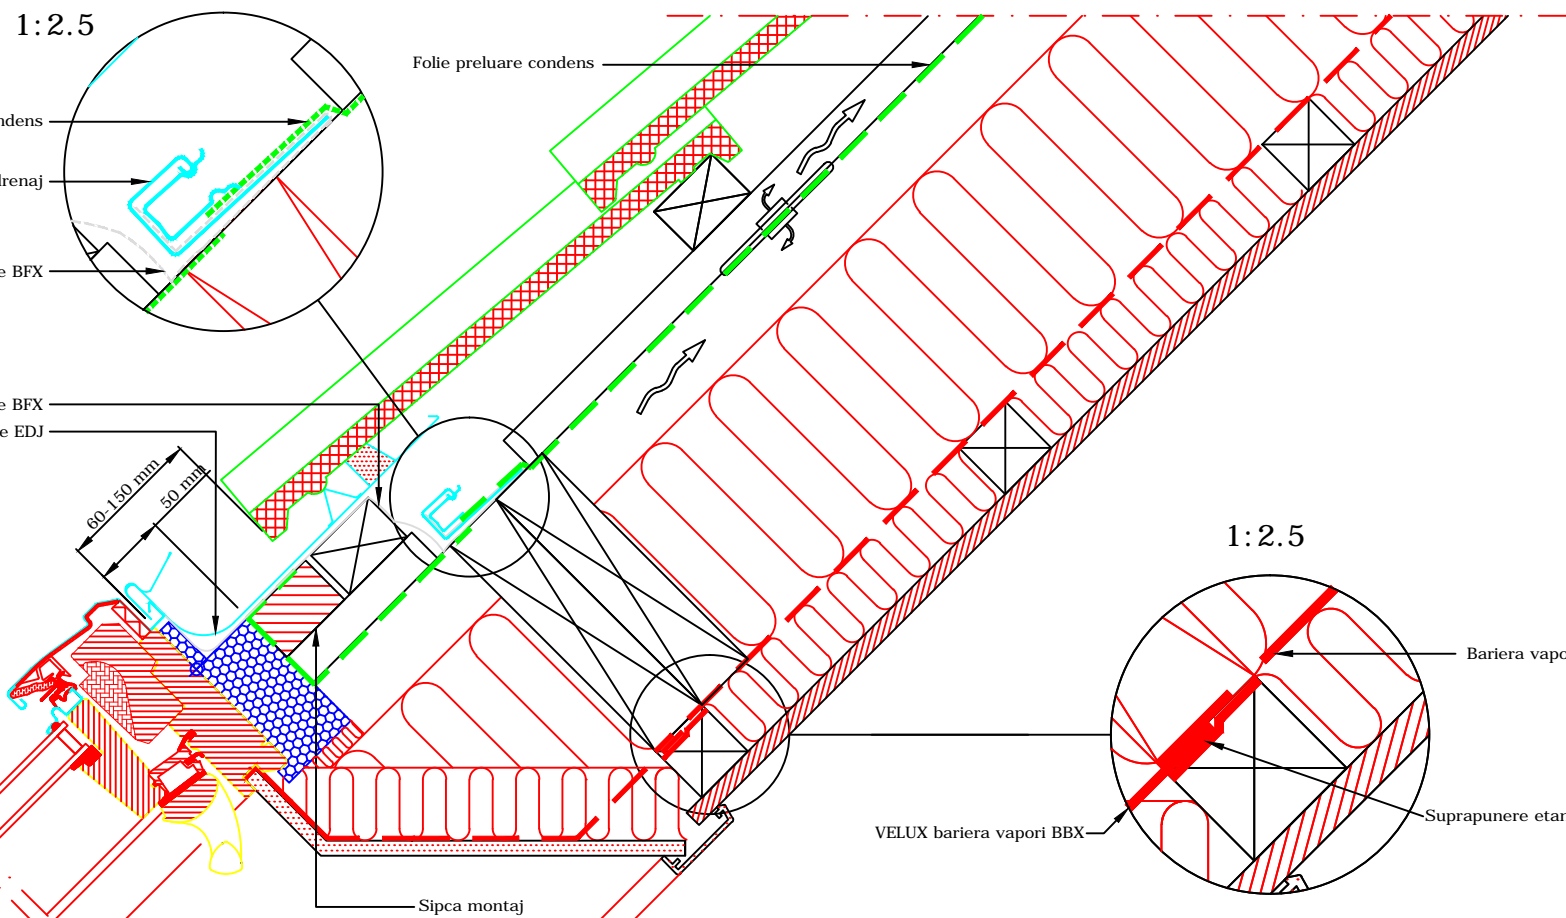

Secțiune
A-A
1:5

- Produse VELUX:
- GGL
15°-90°
 - EDJ
20°-90°
 - BFX
 - BDX
 - BBX

- Invelitoare:
- TIGLA
< 90 mm

VELUX Romania SRL
Aurel Vlaicu 40, Brasov
tel: 0268 40 27 40
velux.ro

VELUX fereastra cu articulare mediana
GGL montaj individual in invelitoare ondulata
Rama de etansare EDJ
Dimensiunile sunt in milimetri

NOTA! La montajul ferestrelor de mansardă, ramelor și produselor de montaj VELUX, verificați să fie îndeplinite cerințele în construcții (inclusiv reglementările de incendiu, dacă este cazul). Acest detaliu prezintă un principiu generic al montajului, VELUX nu prestează în acest context servicii de proiectare și nu preia în acest sens nicio răspundere.

Data:	Aprilie 2014	Fisier:	GGL-EDJ-0114-1101
		Scara:	1:5 aprox. @ A3