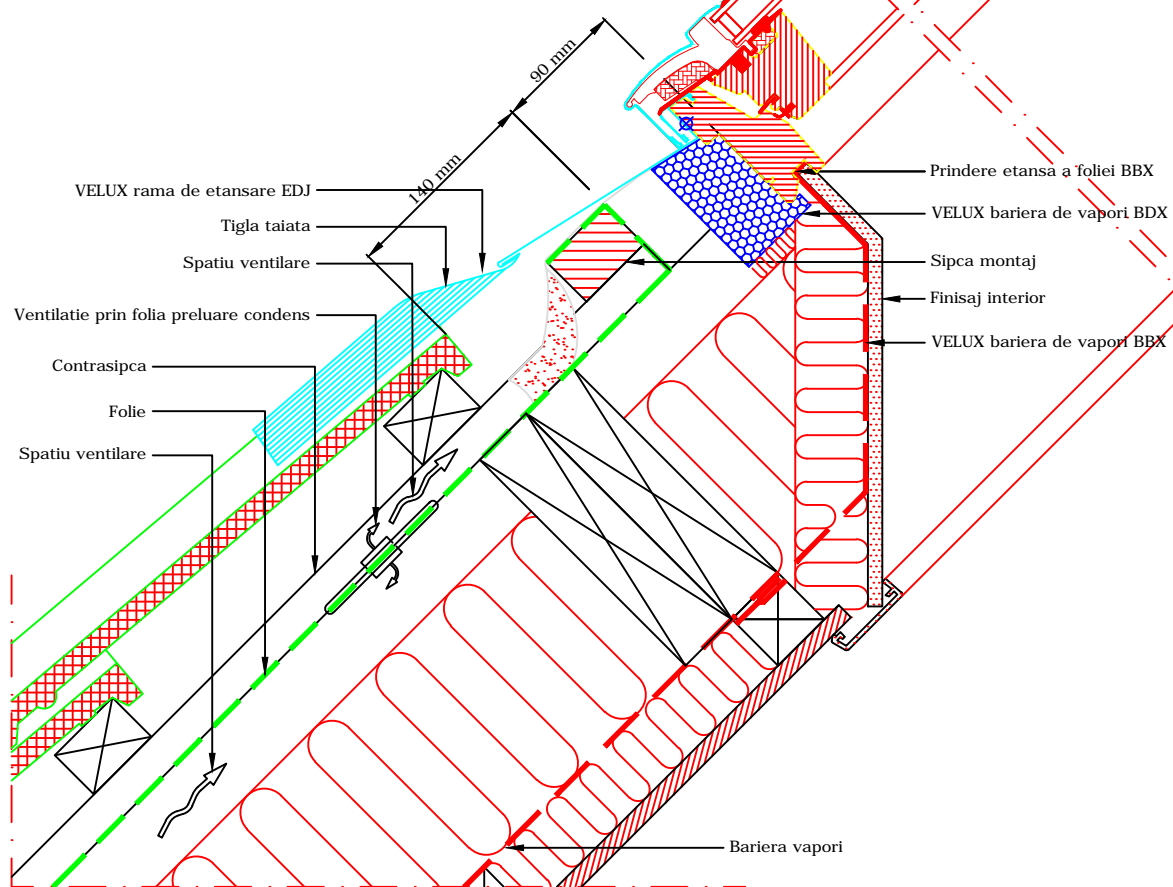

Secțiune
A-A
1:5

- Produse VELUX:
- GGL
15°-90°
 - EDJ
20°-90°
 - BFX
 - BDX
 - BBX

- Invelitoare:
- TIGLA
< 90 mm

VELUX Romania SRL
Aurel Vlaicu 40, Brasov
tel: 0268 40 27 40
velux.ro

VELUX fereastra cu articulare mediana
GGL montaj individual in invelitoare ondulata
Rama de etansare EDJ
Dimensiunile sunt in milimetri

NOTA! La montajul ferestrelor de mansardă, ramelor și produselor de montaj VELUX, verificați să fie îndeplinite cerințele în construcții (inclusiv reglementările de incendiu, dacă este cazul). Acest detaliu prezintă un principiu generic al montajului, VELUX nu prestează în acest context servicii de proiectare și nu preia în acest sens nicio răspundere.

Data:	Aprilie 2014	Fisier:	GGL-EDJ-0114-1101
		Scara:	1:5 aprox. @ A3